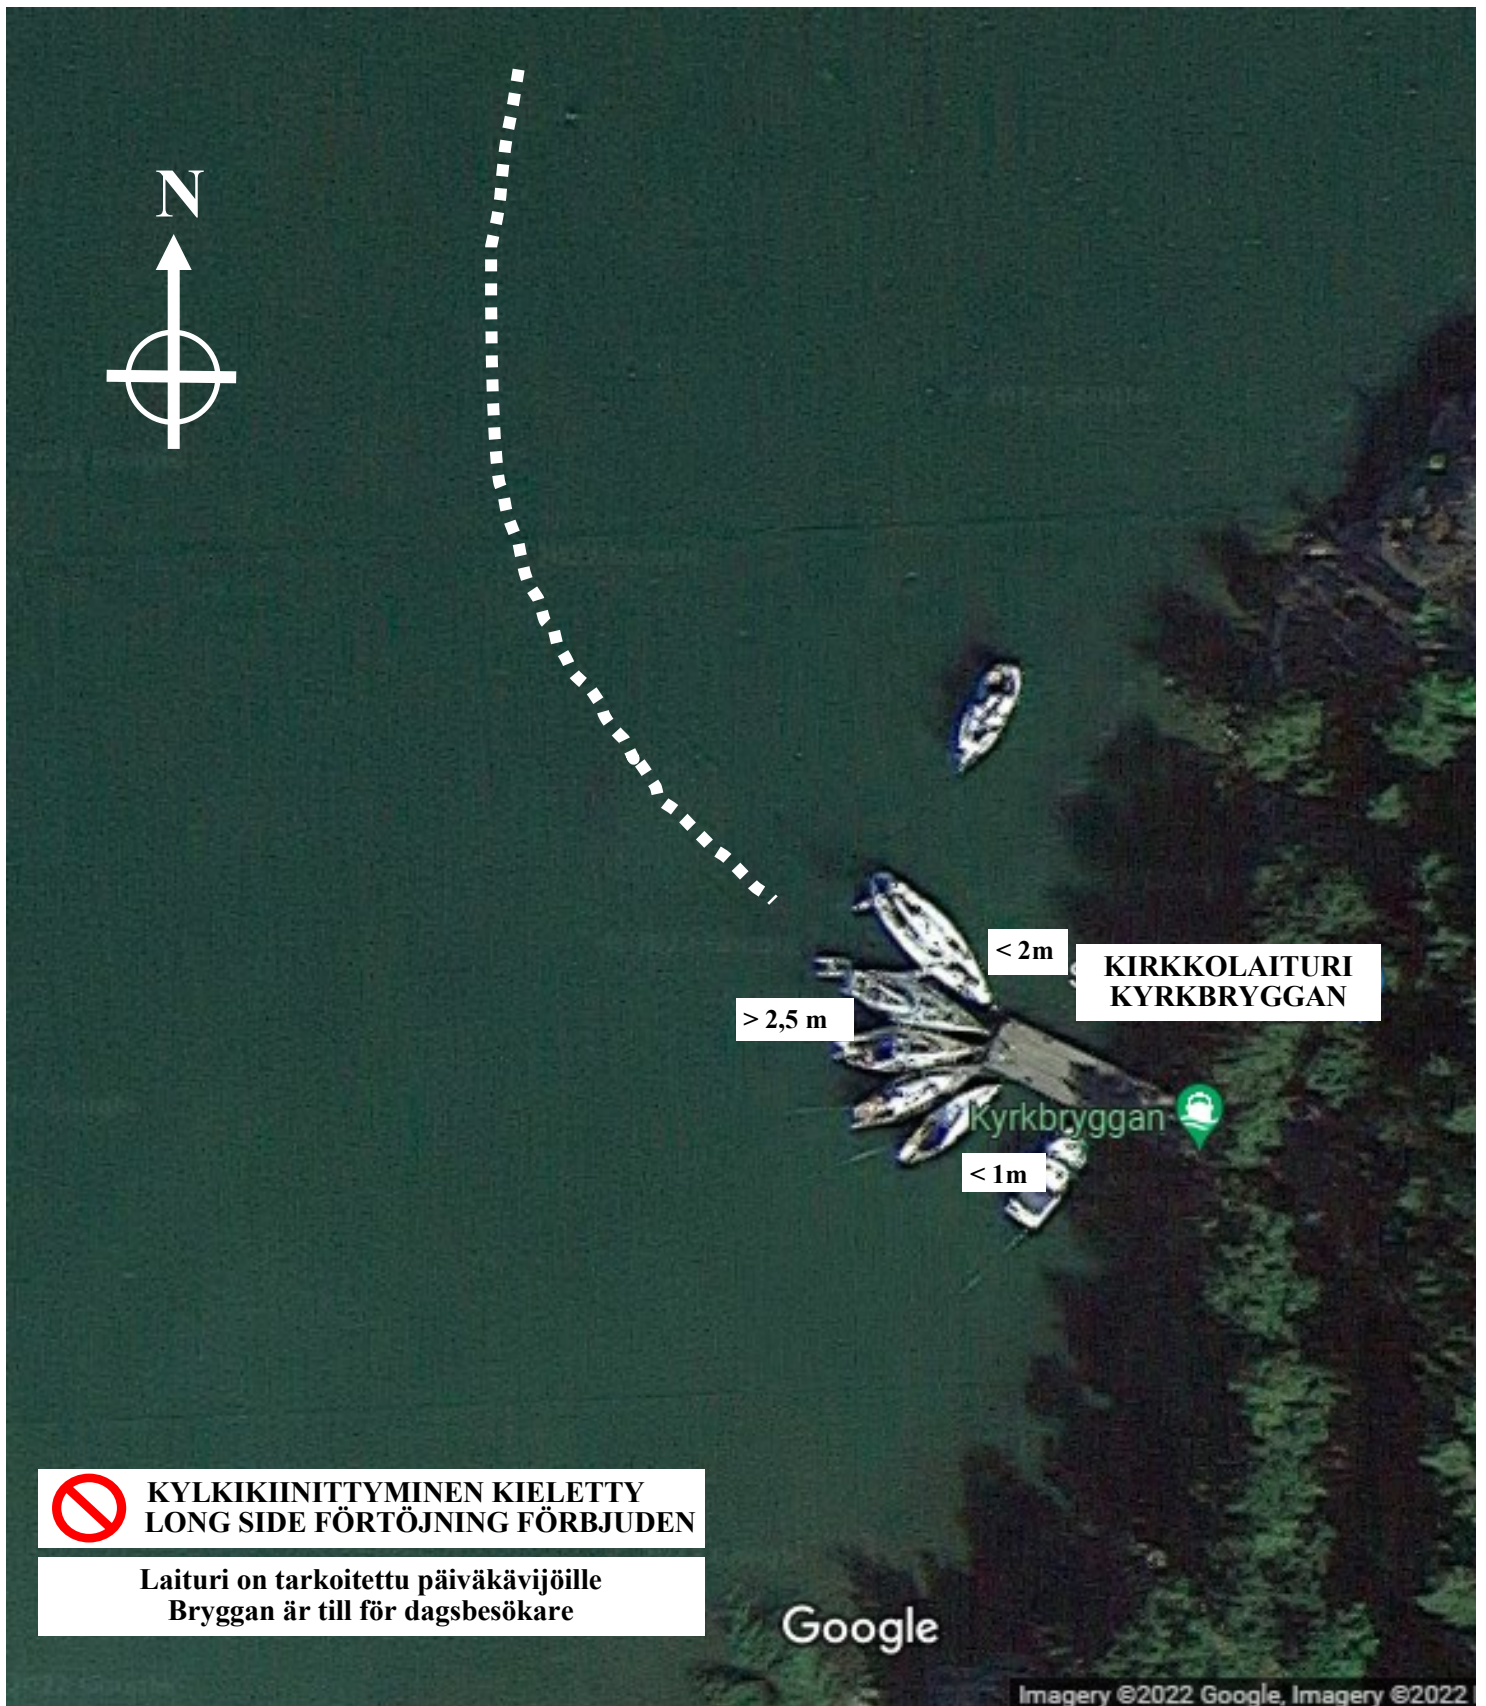

# KIRKKOLAITURI — KYRKBRYGGAN

**KYLKIKIINITYMINEN KIELETTY  
LONG SIDE FÖRTÖJNING FÖRBJUDEN**

Laituri on tarkoitettu päiväkävijöille  
Bryggan är till för dagsbesökare

**SEILI  
SJÄLÖ**