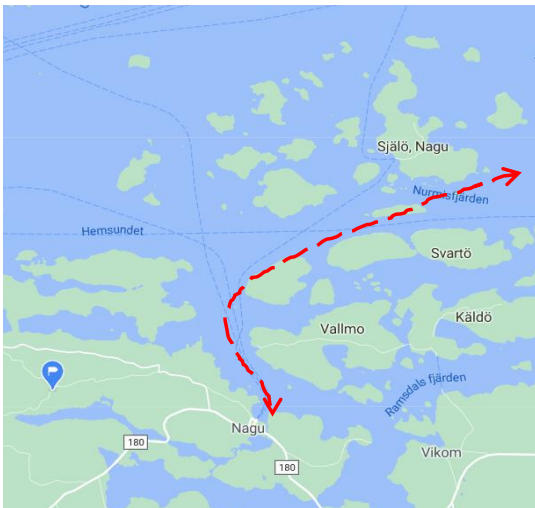

Vintertabell / Talviaikataulu 01.01. - 16.05.2021

M/S KOKKOMAA

NAGU - NORRSKATA RUTTOMRÅDE / NAUVO - NORRSKATA REITTIALUE

NAGU - SJÄLÖ - NAGU
NAUVO - SEILI - NAUVO

	Ma/Mån	Ti/Tis	Ke/Ons	To/Tors	Pe/Fre	La/Lör	Su/Sön
Nauvo/Nagu	08:20	08:20	....	08:20	....	....	....
-> Seili/Själö	08:50	08:50	....	08:50	....	....	....
Seili/Själö	08:50	08:50	~10:00	08:50	~10:00	~10:00	....
-> Nauvo/Nagu	09:20-10:50	09:20	10:30	09:20	10:30	10:30	....
Nauvo/Nagu	....	....	13:00	15:00	12:20	11:30	17:45
-> Seili/Själö	....	....	13:30	15:30	12:50	12:00	18:15
Seili/Själö	....	~15:25	~18:00	....	12:50	....	18:15
-> Nauvo/Nagu	....	15:55	18:30	....	13:20	....	18:45
Nauvo/Nagu	....	17:30	....	....	18:15	....	....
-> Seili/Själö	....	18:00	....	....	18:45	....	....

= Från Nagu / Nauvosta

= Från Själö / Seilistä

~ = Ca. klockslag / n. Kellonaika

HUOM / OBS:

Tilausvuoro tilattava viim. edellisenä päivänä ennen klo 14.00

Beställningstur. Beställs senast dagen före per kl. 14.00

Puh/Tel: 050 400 1941