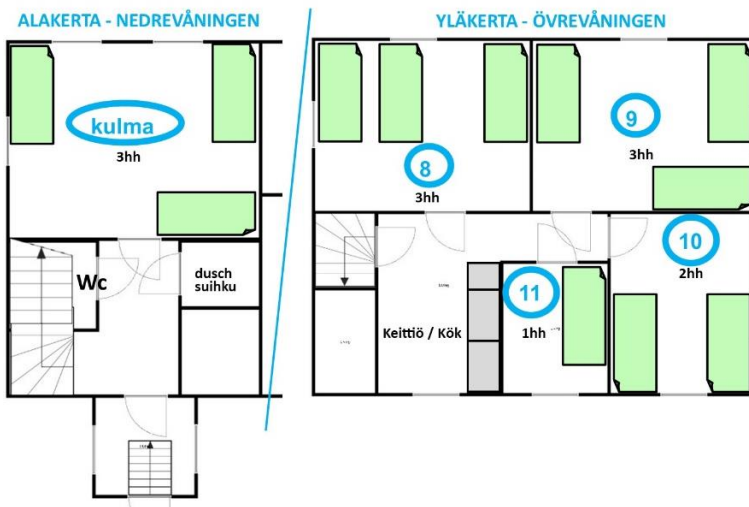

SEILI SJÄLÖ

SEILIN MAJOITUSTILAT – SJÄLÖS INKVARTERINGSUTRYMMEN

PORTTI

1x 3-4hh, 4x 1hh, 1x 2hh

EI MITTAKAAVASSA - EI SKALAENLIG

LEIPOMO

3x 2hh, 1x 3hh

EI MITTAKAAVASSA - EI SKALAENLIG

FYYRI

3x 3hh, 1x 2hh, 1x 1hh

EI MITTAKAAVASSA - EJ SKALAENLIG

CAMPUS – ALA-, YLÄ-, METSÄTALO

18x 2hh

CAMPUS - ALA-, YLÄ-, METSÄTALO

ALATALO	6 X 2hh
METSÄTALO	6 X 2hh
YLÄTALO	6 X 2hh

EI MITTAKAAVASSA - EJ SKALAENLIG