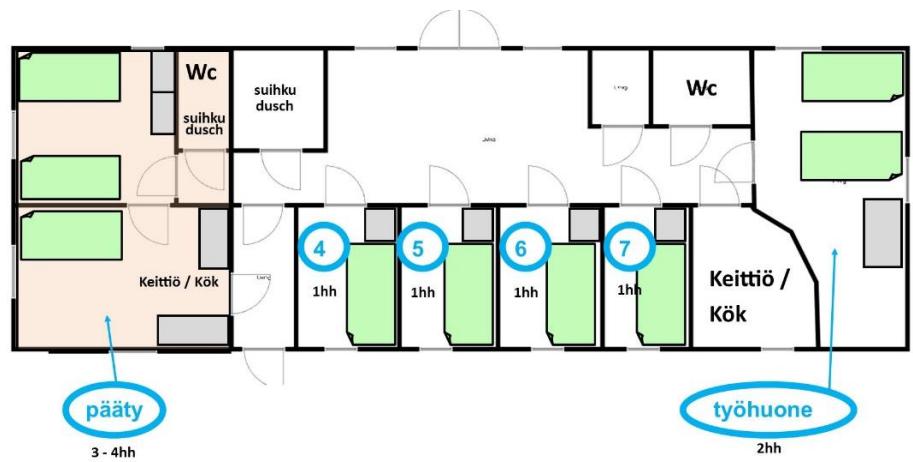

SEILI SJÄLÖ

SEILIN MAJOITUSTILAT – SJÄLÖS INKVARTERINGSUTRYMMEN

PORTTI

1x 3-4hh, 4x 1hh, 1x 2hh

EI MITTAKAAVASSA - EI SKALAENLIG

LEIPOMO

3x 2hh, 1x 3hh

EI MITTAKAAVASSA - EI SKALAENLIG

FYYRI

3x 3hh, 1x 2hh, 1x 1hh

EI MITTAKAAVASSA - EJ SKALAENLIG

CAMPUS – ALA-, YLÄ-, METSÄTALO

18x 2hh

CAMPUS - ALA-, YLÄ-, METSÄTALO

ALATALO	6 X 2hh
METSÄTALO	6 X 2hh
YLÄTALO	6 X 2hh

EI MITTAKAAVASSA - EJ SKALAENLIG