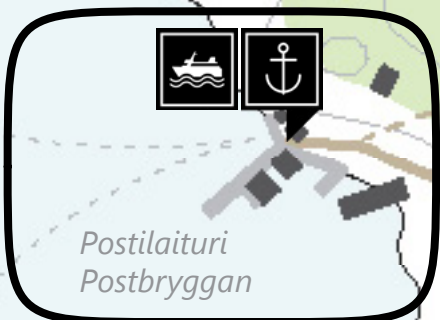

Majoitus / Boenden

- 1. Fyyri
- 2. Leipomo
- 3. Portti
- 4. Nordling
- 5. Ylätalo
- 6. Metsätalo
- 7. Alatalo
- 8. Yhteistila / Gemensamma utrymmen

Kokoontumispaikka
Vakio-opastuksen lähtö täältä
tai Postilaiturilta

Samlingsplats
Startpunkt för ordinarie guidningar

+358 (0)40 1560064
www.visitseili.fi

Postilaituri
Postbryggan

Kurssisauna
Kursbastun

Päärakennus
Huvudbyggnaden

Rantasauna
Strandbastun

Kirkkolaituri
Kyrkbryggan

Kirkko
Kyrkan

Asemalaituri
Stationsbryggan

100m